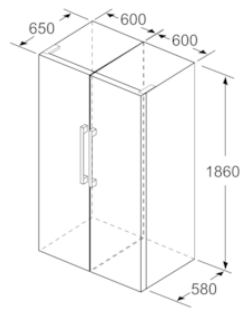

MÅTT

- Mått: H 186 x B 60 x D 65 cm

Teknisk information

- Dörrhängning höger, omhängbar
- Ställbara fötter framtill, hjul baktill
- Dörröppningsvinkel 90°, inget avstånd till vägg krävs

Medföljande tillbehör

2 x Kylklamp, 1 x Istärningsfack

Extra tillbehör

- KSZ39AW00

Färgalternativ

Tekniska data

Egenskaper

Produktkategori : Stående frysskåp
Konstruktion : Fristående
Färg / Material, maskin : vit
Automatisk avfrostning : Full
Klimatklass : SN-T
Dekorpanel för dörren : Går ej att montera
Bredd (mm) : 600
Djup (mm) : 650
Emballagemått (H x B x D) (mm) : 1925 x 765 x 660
Varningssignal vid funktionsfel : Ljus + ljud
Antal frysbackar/-korgar : 4
Frysacksluckor : 0
Låsbar dörr : Saknas
Frystermometer : Digital
Belysning : Saknas
Anslutningskabelns längd (cm) : 230
Gångjärn : Höger omhängbar
Nettovikt (kg) : 67,449
Bruttovikt (kg) : 74,5
Multi-Flow Air Tower : Ja
Antal kompressorer : 1
Antalet separata kylsystem : 1
Energisparfunktion : Saknas
Snabbinfrysning : Ja
Number of Door Bins - Freezer : 0
Door bin adjustability - Freezer : Saknas
Tilt-out door bins in freezer : Saknas
Antal hyllor - frysdel : 0
Door bin adjustability - Freezer : Saknas
Shelf Material - Freezer : Safety glass
Omhängbar dörr : Ja
Säkring (A) : 10
Frekvens (Hz) : 50
Säkerhetsmärkning : CE, Morocco, VDE
Färg : vit
Dekorpanel för dörren : Går ej att montera
Installationstyp : N/A
Buller (dB re 1 pW) : 39
Energy Star Qualified : Saknas
Säkerhetsmärkning : CE, Morocco, VDE
Elkontakt : jordad stickkontakt
Dimensions of the packed product (in) : 75.78 x 25.98 x 30.11
Nettovikt (lbs) : 149,000
Bruttovikt (lbs) : 164,000

BOSCH

Serie | 4, Frysskåp, 186 x 60 cm, Vit
GSN36VWEP

Mått i mm

Mått i mm

	a	b	c	d	e	f
KSW36, GSD36	187					
KSV36, KSF36, GSN36, GSV36	186					
KSV33, GSN33, GSV33	176	60	65	58	60	119.5
KSV29, GSN29, GSV29	161					
GSV24	146					
GSN51	161					
GSN54	176	70	78	70	70	142
GSN58	191					