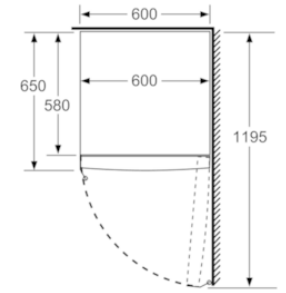

MÅTT

- Mått: H 186 x B 60 x D 65 cm

Teknisk information

- Dörrhängning höger, omhängbar
- Ställbara fötter framtill, hjul baktill
- Dörröppningsvinkel 90°, inget avstånd till vägg krävs

Medföljande tillbehör

BOSCH

Serie | 4, Frysskåp, 186 x 60 cm, Vit
GSN36VWEP

Mått i mm

Mått i mm

	a	b	c	d	e	f
KSW36, GSD36	187					
KSV36, KSF36, GSN36, GSV36	186					
KSV33, GSN33, GSV33	176	60	65	58	60	119.5
KSV29, GSN29, GSV29	161					
GSV24	146					
GSN51	161					
GSN54	176	70	78	70	70	142
GSN58	191					

- a Höjd
- b Bredd
- c Djup med stängd lucka utan handtag och distans
- d Stomdjup utan distans
- e Bredd med öppen lucka utan handtag
- f Djup med öppen lucka utan handtag och distans

Mått i cm