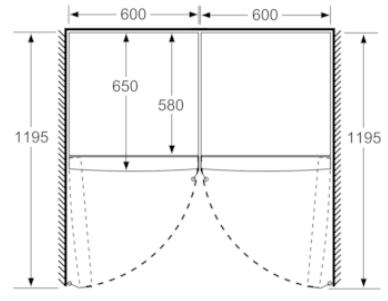

MÅTT

- Mått: H 186 x B 60 x D 65 cm

Teknisk information

- Dörrhängning höger, omhängbar
- Ställbara fötter framtill, hjul baktill
- Dörröppningsvinkel 90°, inget avstånd till vägg krävs

Medföljande tillbehör

BOSCH

Serie | 4, Frysskåp, 186 x 60 cm, Vit
GSN36VWEP

Mått i mm

Mått i mm

	a	b	c	d	e	f
KSW36, GSD36	187					
KSV36, KSF36, GSN36, GSV36	186					
KSV33, GSN33, GSV33	176	60	65	58	60	119.5
KSV29, GSN29, GSV29	161					
GSV24	146					
GSN51	161					
GSN54	176	70	78	70	70	142
GSN58	191					

- a Höjd
- b Bredd
- c Djup med stängd lucka utan handtag och distans
- d Stomdjup utan distans
- e Bredd med öppen lucka utan handtag
- f Djup med öppen lucka utan handtag och distans

Mått i cm