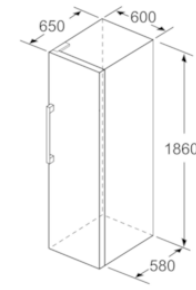

MÅTT

- Mått: H 186 x B 60 x D 65 cm

Teknisk information

- Dörrhängning höger, omhängbar
- Ställbara fötter framtill, hjul baktill
- Dörröppningsvinkel 90°, inget avstånd till vägg krävs

Medföljande tillbehör

BOSCH

Serie | 4, Frysskåp, 186 x 60 cm, Vit
GSN36VWEP

Mått i mm

Mått i mm

	a	b	c	d	e	f
KSW36, GSD36	187					
KSV36, KSF36, GSN36, GSV36	186					
KSV33, GSN33, GSV33	176	60	65	58	60	119.5
KSV29, GSN29, GSV29	161					
GSV24	146					
GSN51	161					
GSN54	176	70	78	70	70	142
GSN58	191					

- a Höjd
- b Bredd
- c Djup med stängd lucka utan handtag och distans
- d Stomdjup utan distans
- e Bredd med öppen lucka utan handtag
- f Djup med öppen lucka utan handtag och distans

Mått i cm